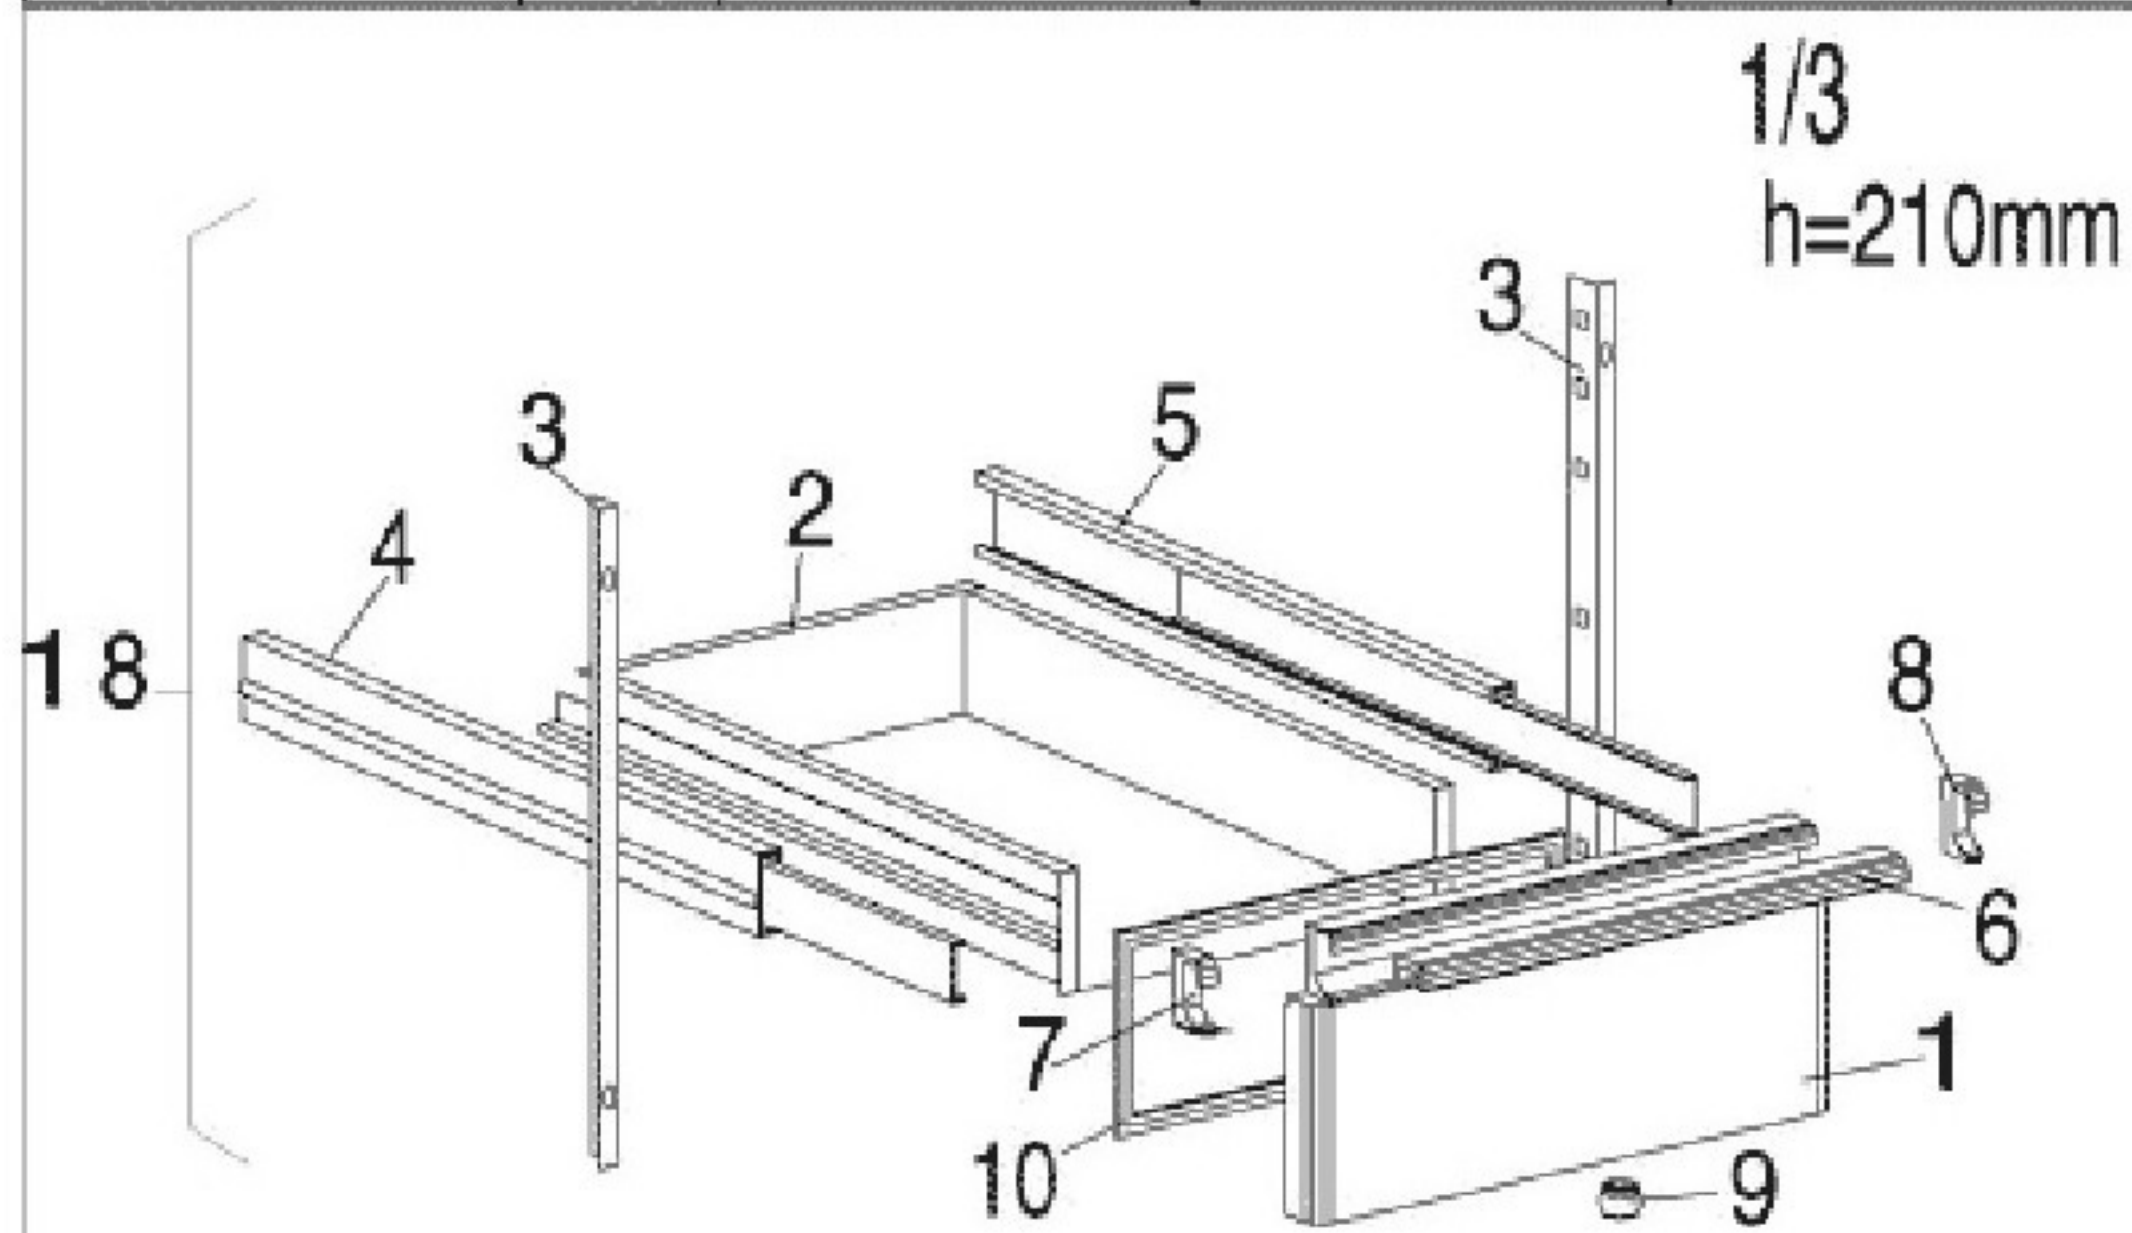

Modello Typ Model Modele Modelo

		6FMAM 6FMAB 6FMAA FM1A 6FMAZ	6FMA2M 6FMA2B 6FMA2A FM1A/2 6FMA2Z	6FMA4M 6FMA4B 6FMA4A FM1A/4 6FMA4Z	6FMA11M 6FMA11B 6FMA11A FM1A/11 6FMA11Z	6FMBM 6FMBB 6FMBA FM1B 6FMBZ	6FMB2M 6FMB2B 6FMB2A FM1B/2 6FMB2Z	6FMB4M 6FMB4B 6FMB4A FM1B/4 6FMB4Z	6FMB6M 6FMB6B 6FMB6A FM1B/6 6FMB6Z
Num. Cassetti									
Schubläd	1/2	-	1	2	-	-	1	2	3
Drawers	1/3	-	-	-	1	-	-	-	-
Tiroirs	2/3	-	-	-	1	-	-	-	-
Gabetas	1/2 F	1	2	3	1	1	2	3	4
		6FMB11M 6FMB11B 6FMB11A FM1B/11 6FMB11Z	6FMB22M 6FMB22B 6FMB22A FM1B/22 6FMB22Z	6FMC M 6FMC B 6FMC A FM1C 6FMC Z	6FMC2M 6FMC2B 6FMC2A FM1C/2 6FMC2Z	6FMC4M 6FMC4B 6FMC4A FM1C/4 6FMC4Z	6FMC6M 6FMC6B 6FMC6A FM1C/6 6FMC6Z	6FMC8M 6FMC8B 6FMC8A FM1C/8 6FMC8Z	6FMC11M 6FMC11B 6FMC11A FM1C/11 6FMC11Z
Num. Cassetti									
Schubläd	1/2	-	-	-	1	2	3	4	-
Drawers	1/3	1	2	-	-	-	-	-	1
Tiroirs	2/3	1	2	-	-	-	-	-	1
Gabetas	1/2 F	1	1	1	2	3	4	5	1