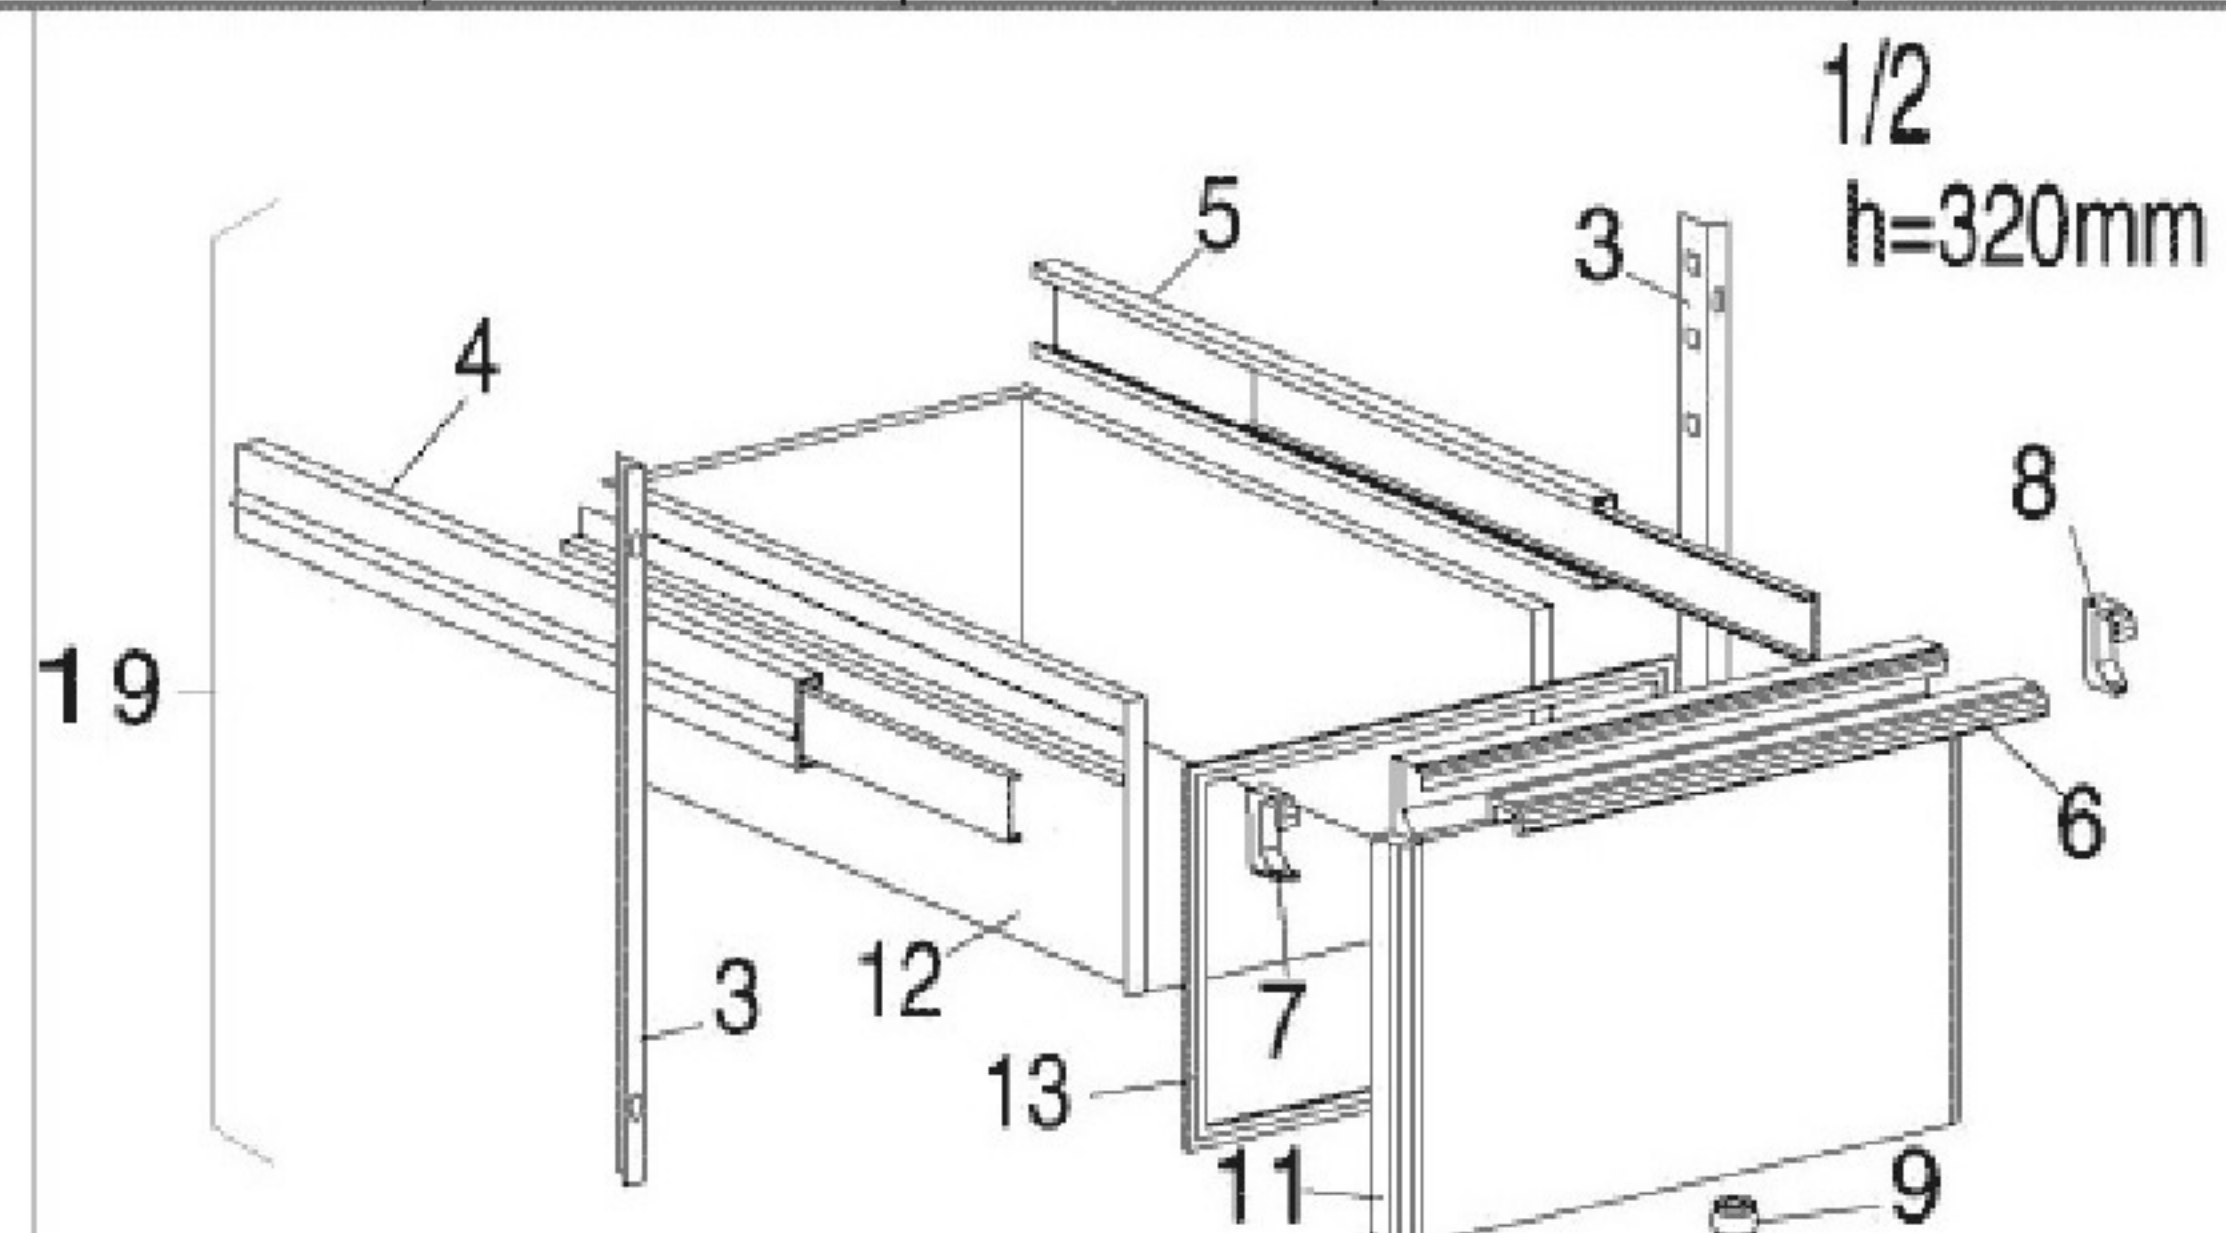

Modello Typ Model Modele Modelo

		6FMAM 6FMAB 6FMAA FM1A 6FMAZ	6FMA2M 6FMA2B 6FMA2A FM1A/2 6FMA2Z	6FMA4M 6FMA4B 6FMA4A FM1A/4 6FMA4Z	6FMA11M 6FMA11B 6FMA11A FM1A/11 6FMA11Z	6FMBM 6FMBB 6FMBA FM1B 6FMBZ	6FMB2M 6FMB2B 6FMB2A FM1B/2 6FMB2Z	6FMB4M 6FMB4B 6FMB4A FM1B/4 6FMB4Z	6FMB6M 6FMB6B 6FMB6A FM1B/6 6FMB6Z
Num. Cassetti									
Schubläd	1/2	-	1	2	-	-	1	2	3
Drawers	1/3	-	-	-	1	-	-	-	-
Tiroirs	2/3	-	-	-	1	-	-	-	-
Gabetas	1/2 F	1	2	3	1	1	2	3	4
		6FMB11M 6FMB11B 6FMB11A FM1B/11 6FMB11Z	6FMB22M 6FMB22B 6FMB22A FM1B/22 6FMB22Z	6FMC M 6FMC B 6FMC A FM1C 6FMC Z	6FMC2M 6FMC2B 6FMC2A FM1C/2 6FMC2Z	6FMC4M 6FMC4B 6FMC4A FM1C/4 6FMC4Z	6FMC6M 6FMC6B 6FMC6A FM1C/6 6FMC6Z	6FMC8M 6FMC8B 6FMC8A FM1C/8 6FMC8Z	6FMC11M 6FMC11B 6FMC11A FM1C/11 6FMC11Z
Num. Cassetti									
Schubläd	1/2	-	-	-	1	2	3	4	-
Drawers	1/3	1	2	-	-	-	-	-	1
Tiroirs	2/3	1	2	-	-	-	-	-	1
Gabetas	1/2 F	1	1	1	2	3	4	5	1