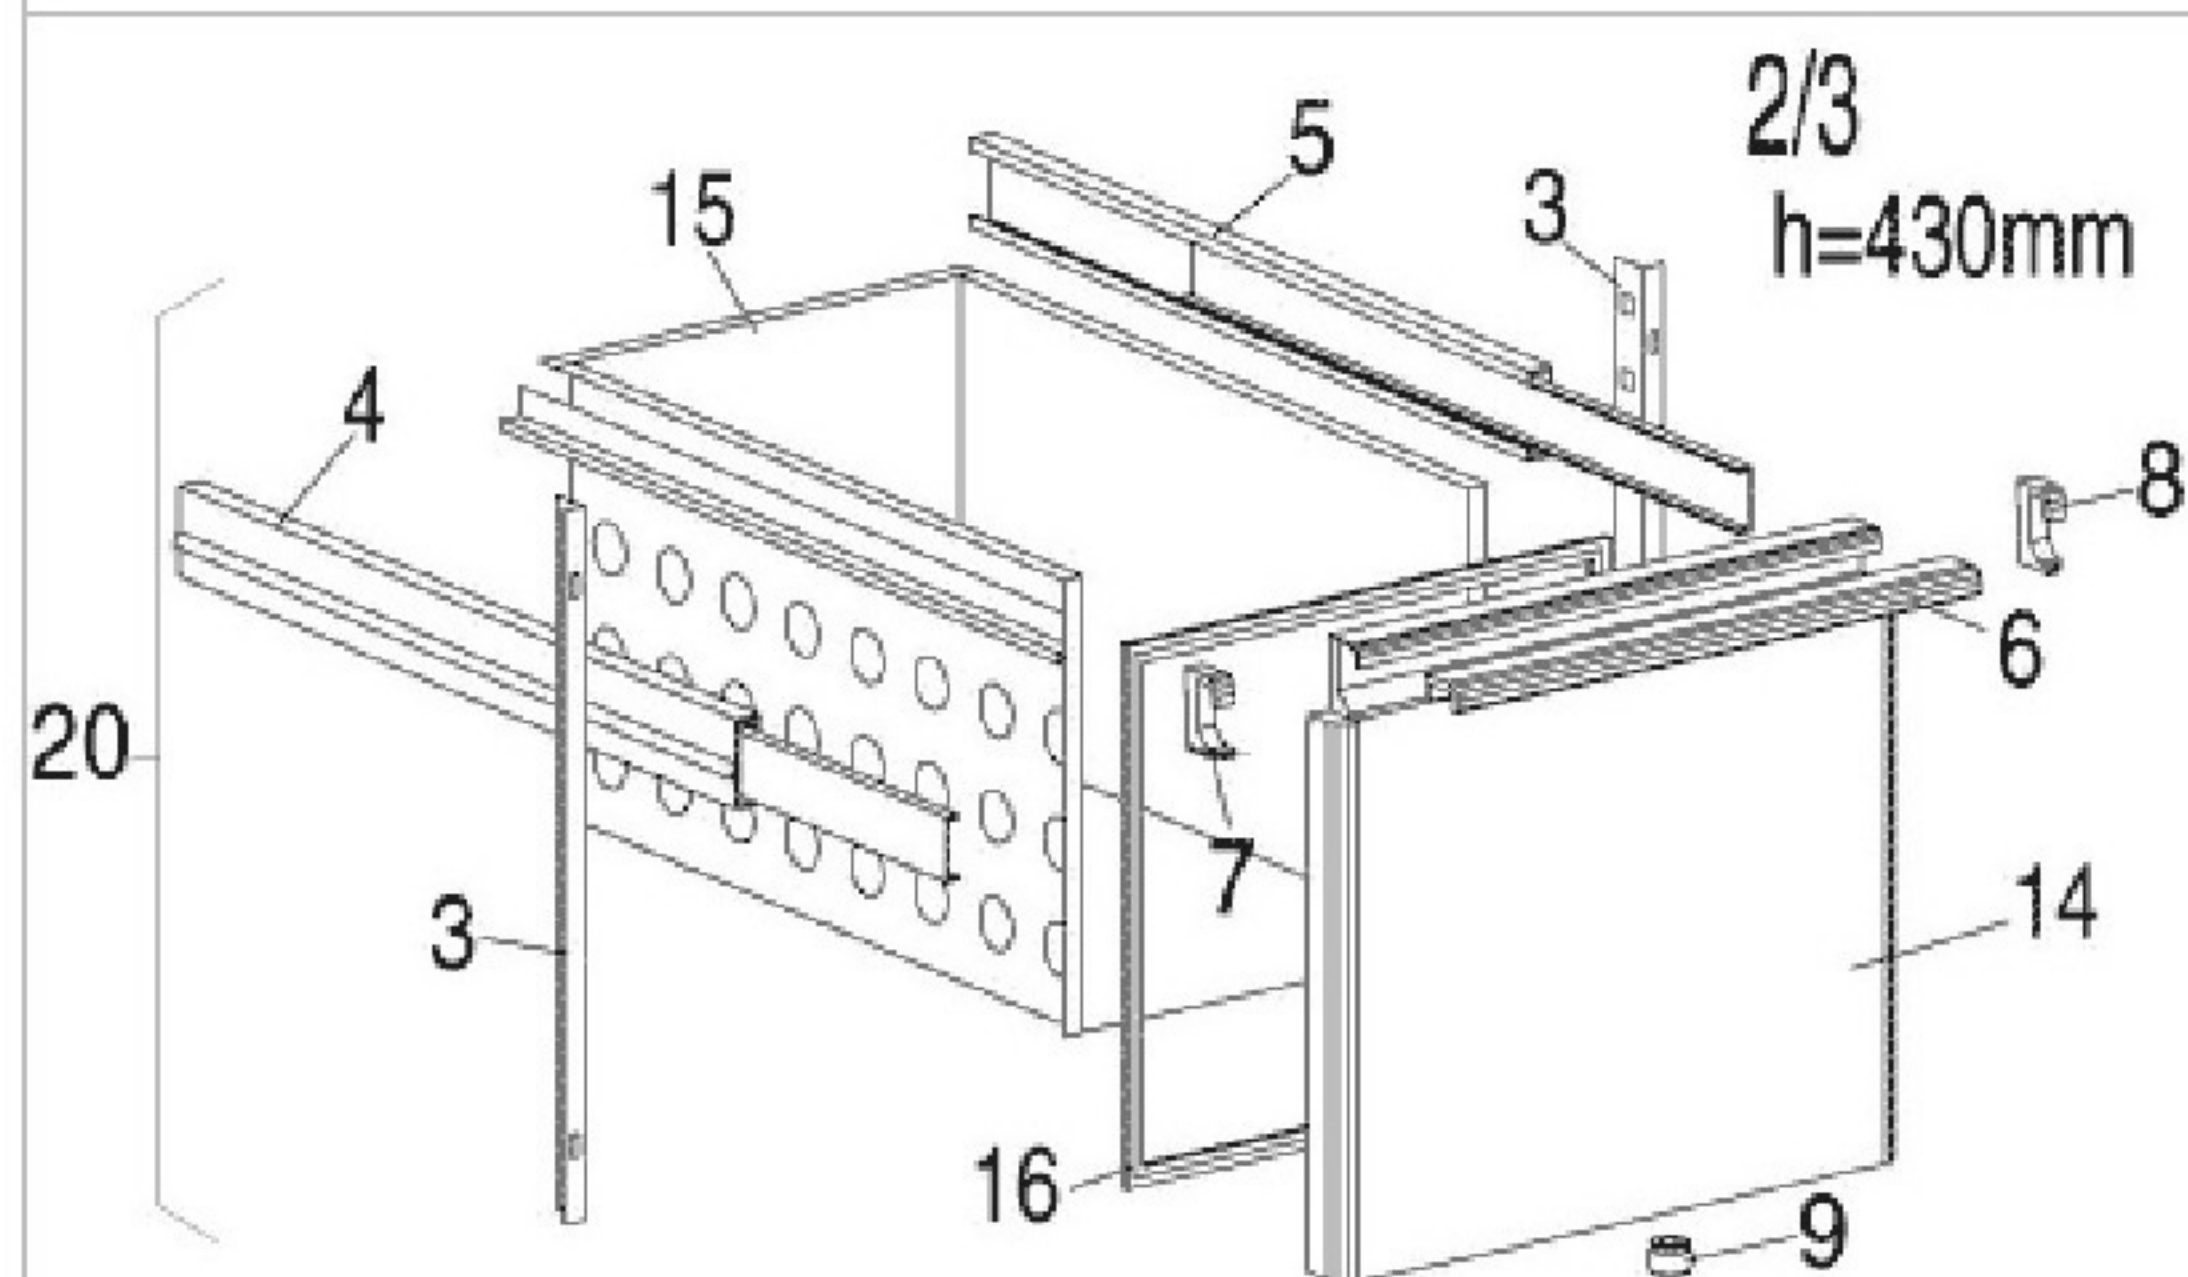

Modello Typ Model Modele Modelo

		6FMAM 6FMAB 6FMAA FM1A 6FMAZ	6FMA2M 6FMA2B 6FMA2A FM1A/2 6FMA2Z	6FMA4M 6FMA4B 6FMA4A FM1A/4 6FMA4Z	6FMA11M 6FMA11B 6FMA11A FM1A/11 6FMA11Z	6FMBM 6FMBB 6FMBA FM1B 6FMBZ	6FMB2M 6FMB2B 6FMB2A FM1B/2 6FMB2Z	6FMB4M 6FMB4B 6FMB4A FM1B/4 6FMB4Z	6FMB6M 6FMB6B 6FMB6A FM1B/6 6FMB6Z
Num. Cassetti									
Schubläd	1/2	-	1	2	-	-	1	2	3
Drawers	1/3	-	-	-	1	-	-	-	-
Tiroirs	2/3	-	-	-	1	-	-	-	-
Gabetas	1/2 F	1	2	3	1	1	2	3	4
		6FMB11M 6FMB11B 6FMB11A FM1B/11 6FMB11Z	6FMB22M 6FMB22B 6FMB22A FM1B/22 6FMB22Z	6FMC M 6FMC B 6FMC A FM1C 6FMC Z	6FMC2M 6FMC2B 6FMC2A FM1C/2 6FMC2Z	6FMC4M 6FMC4B 6FMC4A FM1C/4 6FMC4Z	6FMC6M 6FMC6B 6FMC6A FM1C/6 6FMC6Z	6FMC8M 6FMC8B 6FMC8A FM1C/8 6FMC8Z	6FMC11M 6FMC11B 6FMC11A FM1C/11 6FMC11Z
Num. Cassetti									
Schubläd	1/2	-	-	-	1	2	3	4	-
Drawers	1/3	1	2	-	-	-	-	-	1
Tiroirs	2/3	1	2	-	-	-	-	-	1
Gabetas	1/2 F	1	1	1	2	3	4	5	1