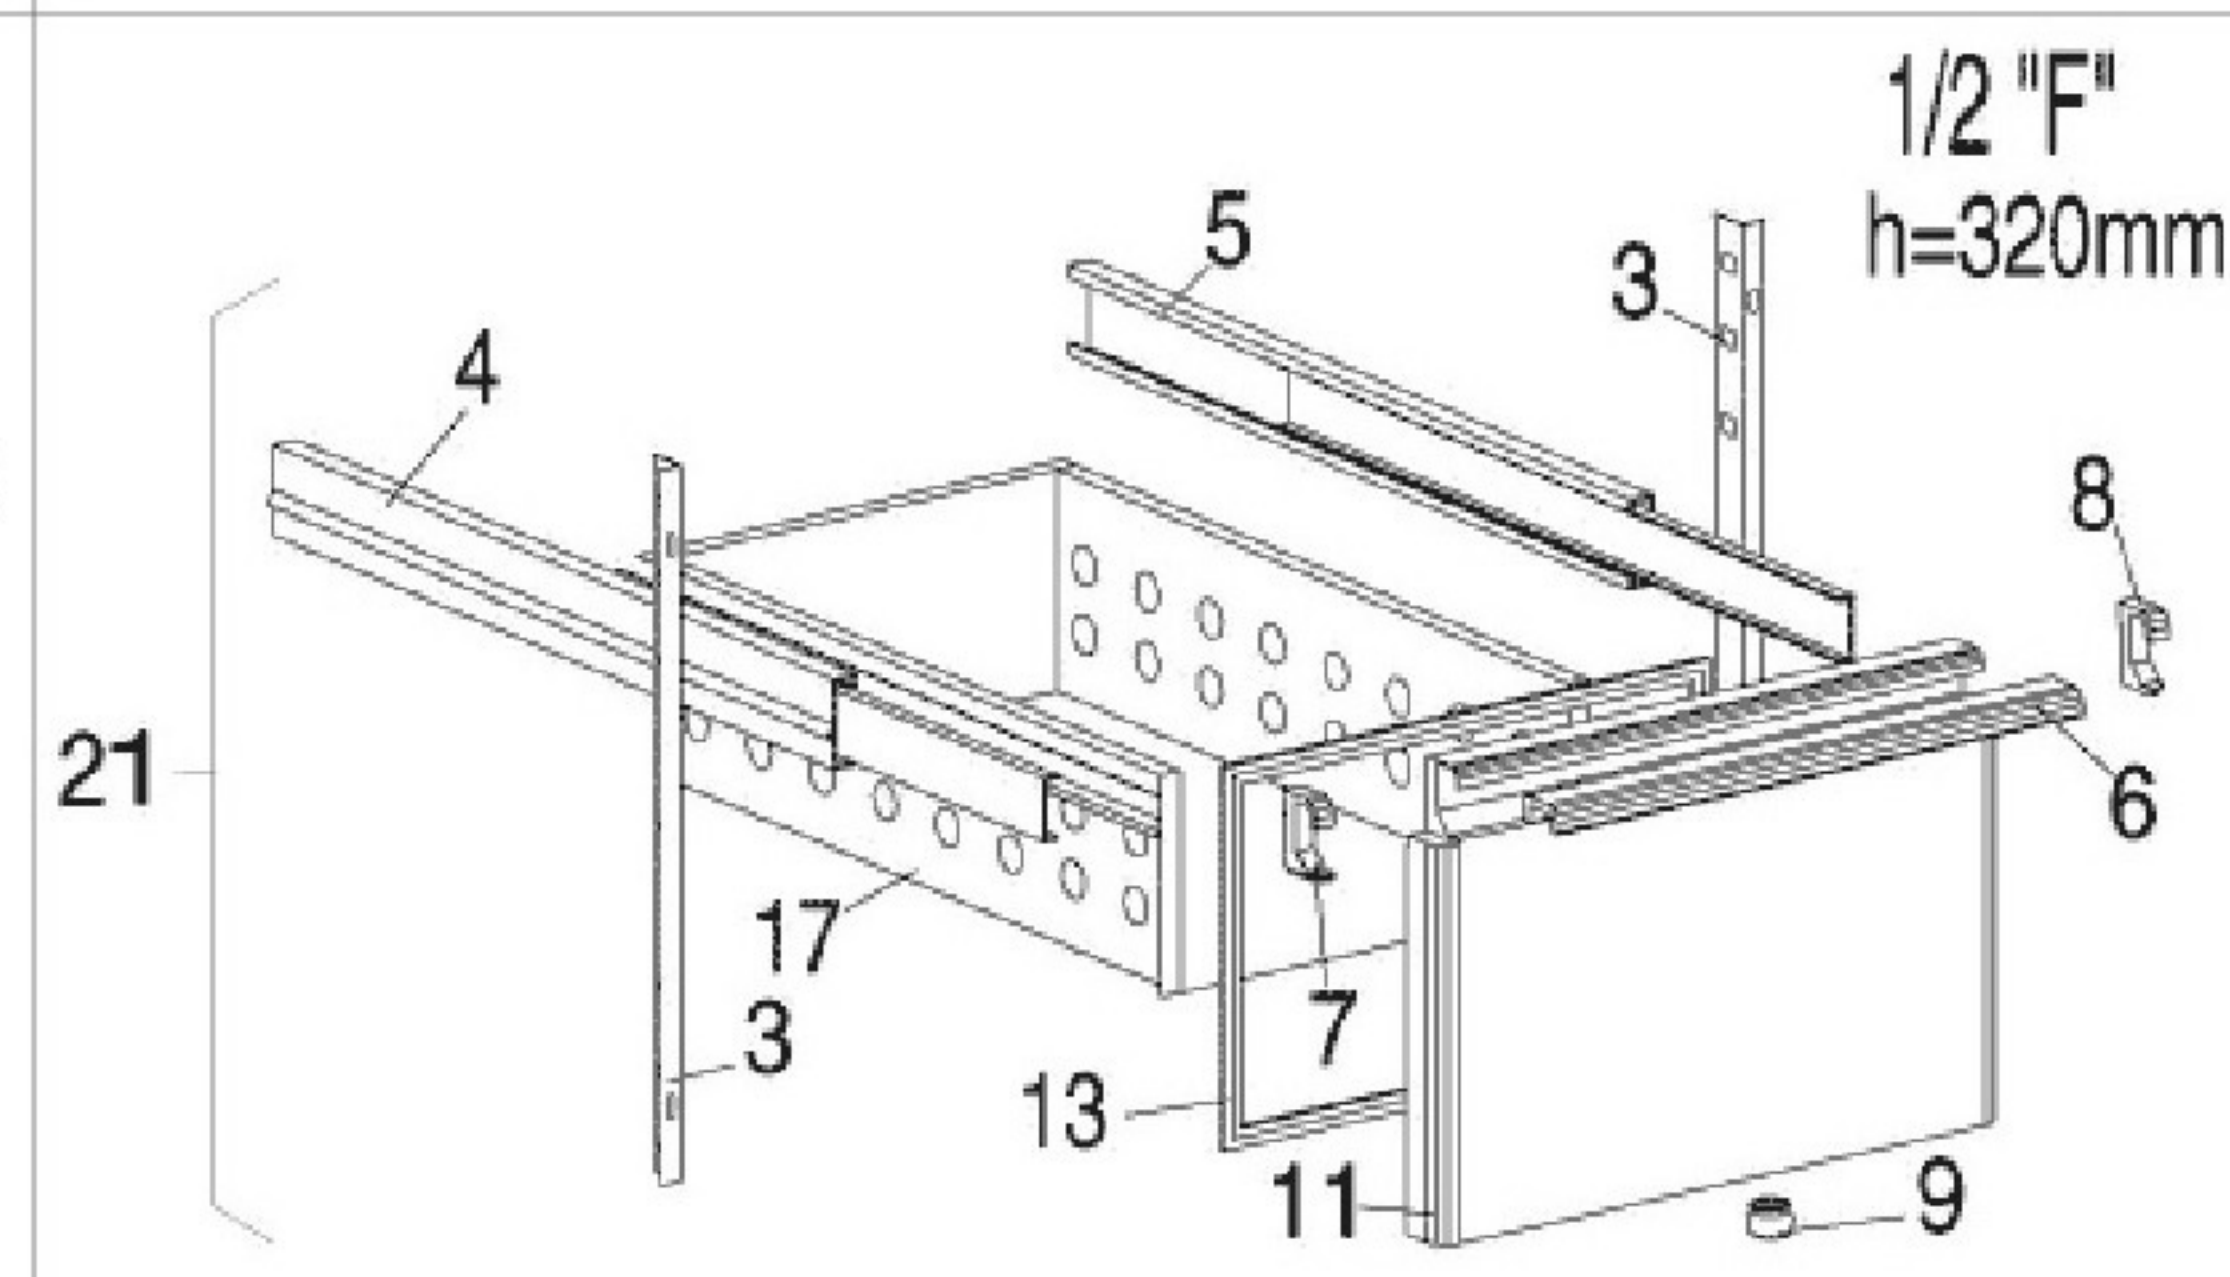

Modello Typ Model Modele Modelo

		6FMAM 6FMAB 6FMAA FM1A 6FMAZ	6FMA2M 6FMA2B 6FMA2A FM1A/2 6FMA2Z	6FMA4M 6FMA4B 6FMA4A FM1A/4 6FMA4Z	6FMA11M 6FMA11B 6FMA11A FM1A/11 6FMA11Z	6FMBM 6FMBB 6FMBA FM1B 6FMBZ	6FMB2M 6FMB2B 6FMB2A FM1B/2 6FMB2Z	6FMB4M 6FMB4B 6FMB4A FM1B/4 6FMB4Z	6FMB6M 6FMB6B 6FMB6A FM1B/6 6FMB6Z
Num. Cassetti									
Schubläd	1/2	-	1	2	-	-	1	2	3
Drawers	1/3	-	-	-	1	-	-	-	-
Tiroirs	2/3	-	-	-	1	-	-	-	-
Gabetas	1/2 F	1	2	3	1	1	2	3	4
		6FMB11M 6FMB11B 6FMB11A FM1B/11 6FMB11Z	6FMB22M 6FMB22B 6FMB22A FM1B/22 6FMB22Z	6FMC M 6FMC B 6FMC A FM1C 6FMC Z	6FMC2M 6FMC2B 6FMC2A FM1C/2 6FMC2Z	6FMC4M 6FMC4B 6FMC4A FM1C/4 6FMC4Z	6FMC6M 6FMC6B 6FMC6A FM1C/6 6FMC6Z	6FMC8M 6FMC8B 6FMC8A FM1C/8 6FMC8Z	6FMC11M 6FMC11B 6FMC11A FM1C/11 6FMC11Z
Num. Cassetti									
Schubläd	1/2	-	-	-	1	2	3	4	-
Drawers	1/3	1	2	-	-	-	-	-	1
Tiroirs	2/3	1	2	-	-	-	-	-	1
Gabetas	1/2 F	1	1	1	2	3	4	5	1